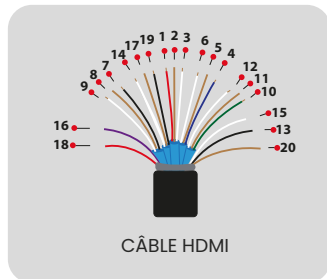

Déco

17 COULEURS DÉCORATIVES

Prestige

10 COULEURS PRESTIGIEUSES

SIGNAL VIDÉO

20846

HDMI RAPIDE
2.0 4k 60Hz

20845

HDMI

5 SCHÉMAS DE CÂBLE

HDMI 2.0 Jusqu'à 4k à 60Hz

CÂBLE HDMI

HDMI RAPIDE 2.0 Jusqu'à 4k à 60Hz

6 RÉSULTATS DES TESTS LABORATOIRE.

- Vérification de l'auto-extinguibilité à **850°C**.
- Résistance à la chaleur : essai à la bille d'une force de **20 Newton mètre** après séjour du produit pendant **1H à 100°C** et **1H à 125°C**, l'empreinte de la bille est inférieure à **2mm**.
- Résistance au vieillissement : tenue à la chaleur à **70°C** et à l'humidité de **75%**.
- Le produit est résistant mécaniquement, quand il est exposé à un choc d'une masse de **150 grammes** et d'une hauteur de chute de **1400mm**, le résultat et un indice de choc **IK07**.
- Épreuve hygroscopique: tenue à l'humidité entre **91%** et **95%**, absence de dégradation et de rouille.
- Toutes les parties métalliques sont traitées antirouille.
- Marquage indélébile : marquage en utilisant une **imprimante laser**.