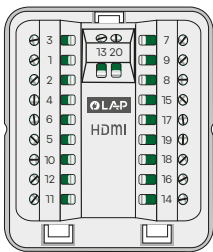

HDMI

5 SCHÉMAS DE CÂBLE

HDMI 2.0 Jusqu'à 4k à 60Hz

CÂBLE HDMI

HDMI RAPIDE 2.0 Jusqu'à 4k à 60Hz

6 RÉSULTATS DES TESTS LABORATOIRE.

- Vérification de l'auto-extinguibilité à **850°C**.
- Résistance à la chaleur : essai à la bille d'une force de **20 Newton mètre** après séjour du produit pendant **1H à 100°C** et **1H à 125°C**, l'empreinte de la bille est inférieure à **2mm**.
- Résistance au vieillissement : tenue à la chaleur à **70°C** et à l'humidité de **75%**.
- Le produit est résistant mécaniquement, quand il est exposé à un choc d'une masse de **150 grammes** et d'une hauteur de chute de **1400mm**, le résultat et un indice de choc **IK07**.
- Épreuve hygroscopique: tenue à l'humidité entre **91%** et **95%**, absence de dégradation et de rouille.
- Toutes les parties métalliques sont traitées antirouille.
- Marquage indélébile : marquage en utilisant une **imprimante laser**.