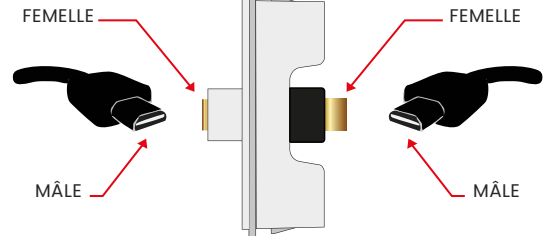

HDMI

5 SCHÉMAS DE CÂBLE

HDMI 2.0 Jusqu'à 4k à 60Hz

CÂBLE HDMI

HDMI RAPIDE 2.0 Jusqu'à 4k à 60Hz

6 RÉSULTATS DES TESTS LABORATOIRE.

- Vérification de l'auto-extinguibilité à **850°C**.
- Résistance à la chaleur : essai à la bille d'une force de **20 Newton mètre** après séjour du produit pendant **1H à 100°C** et **1H à 125°C**, l'empreinte de la bille est inférieure à **2mm**.
- Résistance au vieillissement : tenue à la chaleur à **70°C** et à l'humidité de **75%**.
- Le produit est résistant mécaniquement, quand il est exposé à un choc d'une masse de **150 grammes** et d'une hauteur de chute de **1400mm**, le résultat et un indice de choc **IK07**.
- Épreuve hygroscopique: tenue à l'humidité entre **91%** et **95%**, absence de dégradation et de rouille.
- Toutes les parties métalliques sont traitées antirouille.
- Marquage indélébile : marquage en utilisant une **imprimante laser**.

7 PLATINE SURMOULÉE EN POLYCARBONATE À 3 TYPES DE FIXATION

1 Fixation boîte carrée à vis avec Réglage de parallélisme et d'alignement.

2 Fixation boîte ronde à vis pour crochets.

3 Fixation à vis PARKER.